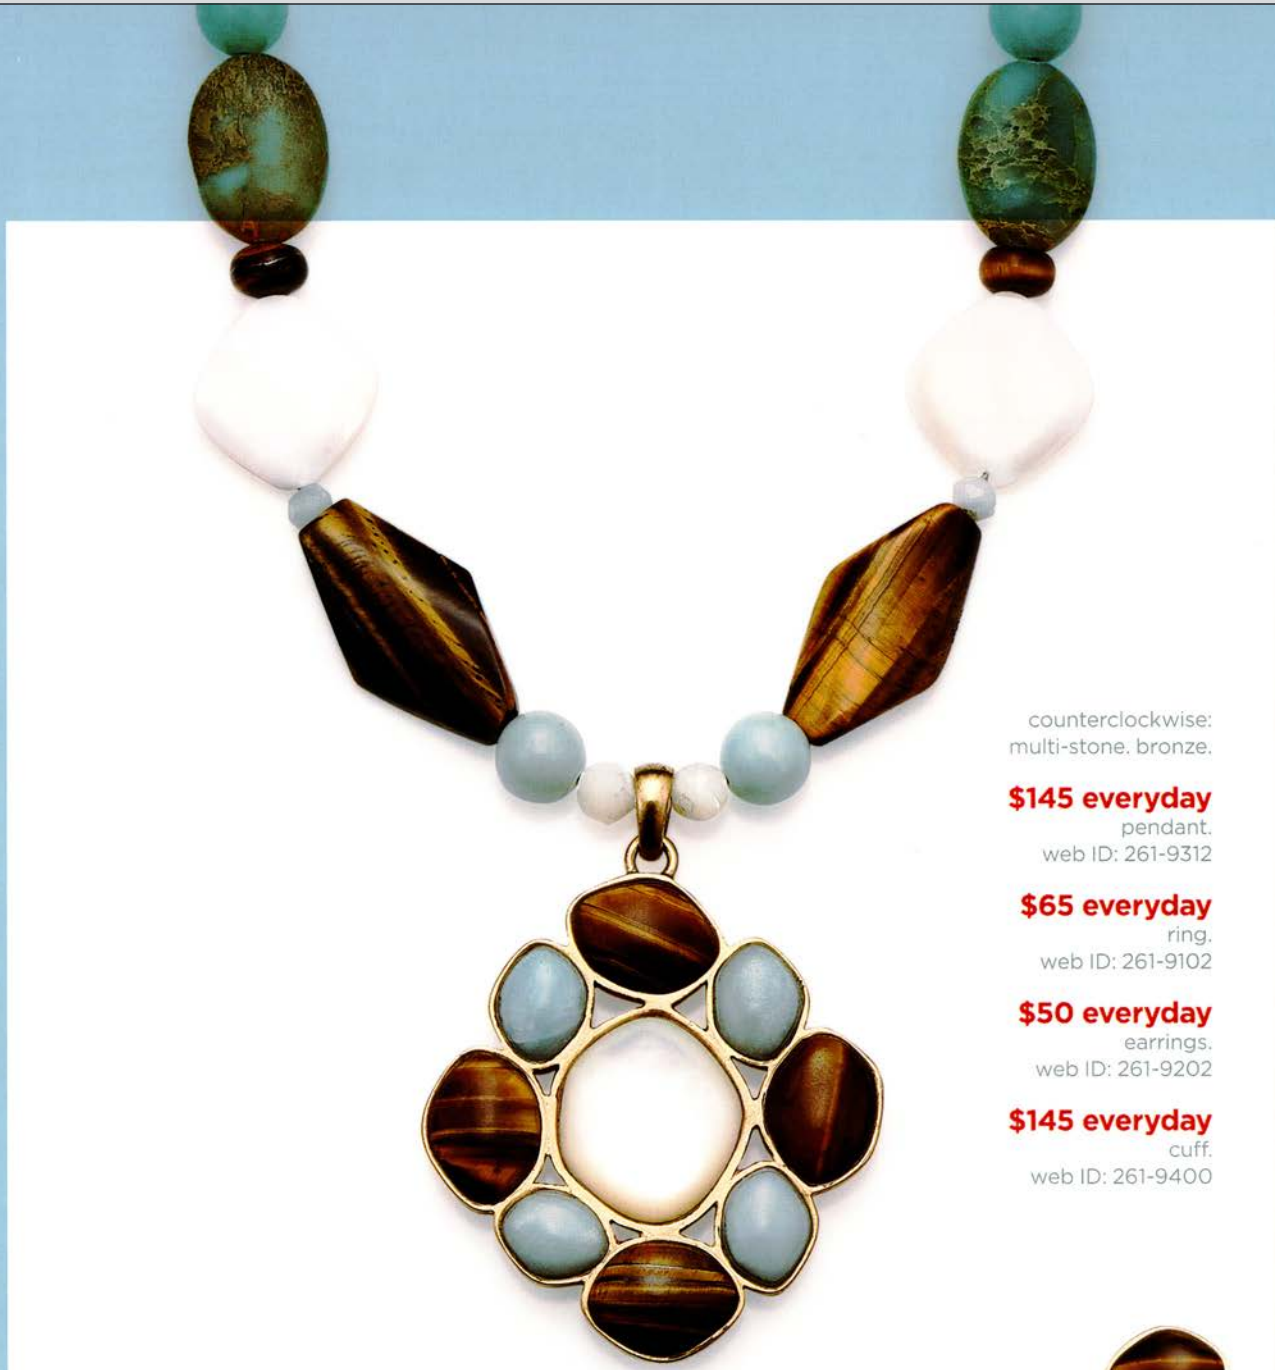

counterclockwise:
multi-stone, bronze.

\$145 everyday
pendant.
web ID: 261-9312

\$65 everyday
ring.
web ID: 261-9102

\$50 everyday
earrings.
web ID: 261-9202

\$145 everyday
cuff.
web ID: 261-9400

from top, left to right: **\$95 may** pendant **\$40 everyday** pendant **\$50 everyday** pendant **\$50 may** pendant